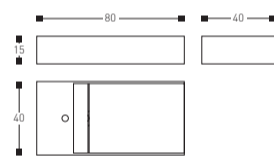

739 05 20 BLANCO
WHITE