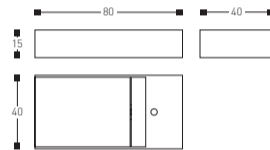

739 05 10 BLANCO  
WHITE

LAVABO ENCIMERA CON SIFÓN  
WASHBASIN WITH TOP AND TRAP

739 05 14 BLANCO  
WHITE

LAVABO CON SIFÓN  
WASHBASIN WITH TRAP

739 05 12 BLANCO  
WHITE

LAVABO IZQUIERDO CON SIFÓN  
LEFT WASHBASIN WITH TRAP

739 05 07 BLANCO  
WHITE

LAVABO DERECHO CON SIFÓN  
RIGHT WASHBASIN WITH TRAP

739 05 20 BLANCO  
WHITE

LAVABO / CAJÓN CON SIFÓN  
WASHBASIN / DRAWER WITH TRAP

739 05 05 BLANCO  
WHITE

LAVABO / CAJÓN CON SIFÓN  
WASHBASIN / DRAWER WITH TRAP