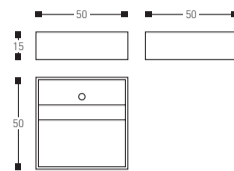

LAVABO IZQUIERDO / CAJÓN LATERAL CON SIFÓN  
LEFT WASHBASIN / LATERAL DRAWER WITH TRAP

739 05 11 BLANCO  
WHITE

LAVABO CON SIFÓN  
WASHBASIN WITH TRAP

739 05 02 BLANCO  
WHITE

LAVABO CON SIFÓN  
WASHBASIN WITH TRAP