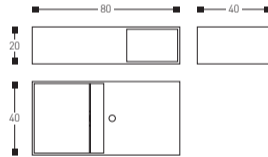

739 05 07 BLANCO  
WHITE

LAVABO DERECHO CON SIFÓN  
RIGHT WASHBASIN WITH TRAP

739 05 20 BLANCO  
WHITE

LAVABO / CAJÓN CON SIFÓN  
WASHBASIN / DRAWER WITH TRAP

739 05 05 BLANCO  
WHITE

LAVABO / CAJÓN CON SIFÓN  
WASHBASIN / DRAWER WITH TRAP