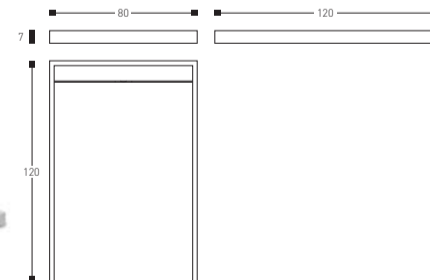

739 05 17 BLANCO  
WHITE

PLATO DE DUCHA  
SHOWER TRAY

739 05 19 BLANCO  
WHITE

PLATO DE DUCHA  
SHOWER TRAY

739 05 18 BLANCO  
WHITE

**CARACTERÍSTICAS TÉCNICAS** Lavabos y platos de ducha en color blanco, realizados en Bathstone, hidróxido de alumina con resina sintética.