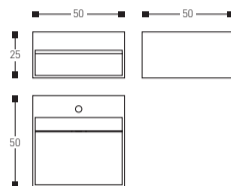

739 05 01 BLANCO  
WHITE

LAVABO / TOALLERO CON SIFÓN  
WASHBASIN / TOWEL RACK WITH TRAP

739 05 03 BLANCO  
WHITE

LAVABO / CAJÓN CON SIFÓN  
WASHBASIN / DRAWER WITH TRAP

739 05 09 BLANCO  
WHITE

LAVABO / CAJÓN CON SIFÓN  
WASHBASIN / DRAWER WITH TRAP

739 05 10 BLANCO  
WHITE

LAVABO ENCIMERA CON SIFÓN  
WASHBASIN WITH TOP AND TRAP

739 05 14 BLANCO  
WHITE

LAVABO CON SIFÓN  
WASHBASIN WITH TRAP

739 05 12 BLANCO  
WHITE

LAVABO IZQUIERDO CON SIFÓN  
LEFT WASHBASIN WITH TRAP