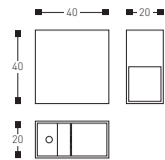

739 05 15 BLANCO  
WHITE

LAVABO / CAJÓN CON SIFÓN  
WASHBASIN / DRAWER WITH TRAP

739 05 16 BLANCO  
WHITE

LAVABO DERECHO / CAJÓN LATERAL CON SIFÓN  
RIGHT WASHBASIN / LATERAL DRAWER WITH TRAP

739 05 21 BLANCO  
WHITE