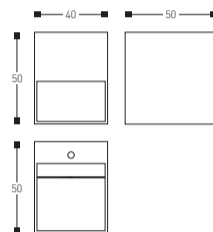

739 05 01 BLANCO  
WHITE

LAVABO / TOALLERO CON SIFÓN  
WASHBASIN / TOWEL RACK WITH TRAP

739 05 03 BLANCO  
WHITE

LAVABO / CAJÓN CON SIFÓN  
WASHBASIN / DRAWER WITH TRAP

739 05 09 BLANCO  
WHITE

LAVABO / CAJÓN CON SIFÓN  
WASHBASIN / DRAWER WITH TRAP

739 05 10 BLANCO  
WHITE

LAVABO ENCIMERA CON SIFÓN  
WASHBASIN WITH TOP AND TRAP

739 05 14 BLANCO  
WHITE

LAVABO CON SIFÓN  
WASHBASIN WITH TRAP

739 05 12 BLANCO  
WHITE

LAVABO IZQUIERDO CON SIFÓN  
LEFT WASHBASIN WITH TRAP