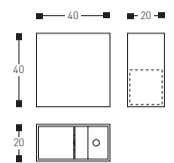

LAVABO IZQUIERDO / CAJÓN LATERAL CON SIFÓN
LEFT WASHBASIN / LATERAL DRAWER WITH TRAP

739 05 11 BLANCO
WHITE