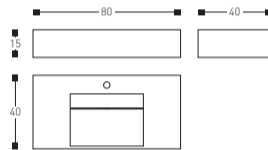

739 05 10 BLANCO  
WHITE

LAVABO ENCIMERA CON SIFÓN  
WASHBASIN WITH TOP AND TRAP

739 05 14 BLANCO  
WHITE

LAVABO CON SIFÓN  
WASHBASIN WITH TRAP

739 05 12 BLANCO  
WHITE

LAVABO IZQUIERDO CON SIFÓN  
LEFT WASHBASIN WITH TRAP