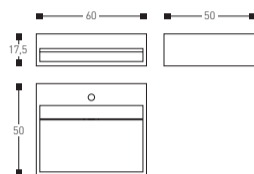

LAVABO / TOALLERO CON SIFÓN
WASHBASIN / TOWEL RACK WITH TRAP

739 05 03 BLANCO
WHITE