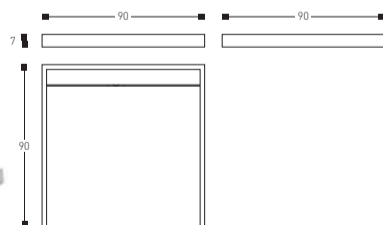

739 05 19 BLANCO
WHITE