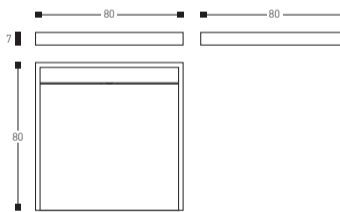

739 05 08 BLANCO  
WHITE

LAVABO 2 SENOS CON SIFÓN  
WASHBASIN 2 SINKS WITH TRAP

739 05 06 BLANCO  
WHITE

LAVABO DOBLE CON SIFÓN  
DOUBLE WASHBASIN WITH TRAP

739 05 04 BLANCO  
WHITE

PLATO DE DUCHA  
SHOWER TRAY

739 05 17 BLANCO  
WHITE

PLATO DE DUCHA  
SHOWER TRAY

739 05 19 BLANCO  
WHITE

PLATO DE DUCHA  
SHOWER TRAY

739 05 18 BLANCO  
WHITE

**CARACTERÍSTICAS TÉCNICAS** Lavabos y platos de ducha en color blanco, realizados en Bathstone, hidróxido de alumina con resina sintética.