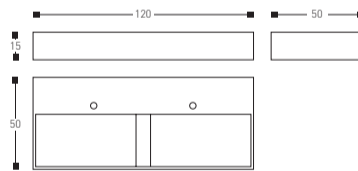

739 05 08 BLANCO  
WHITE

LAVABO 2 SENOS CON SIFÓN  
WASHBASIN 2 SINKS WITH TRAP

739 05 06 BLANCO  
WHITE

LAVABO DOBLE CON SIFÓN  
DOUBLE WASHBASIN WITH TRAP

739 05 04 BLANCO  
WHITE

PLATO DE DUCHA  
SHOWER TRAY