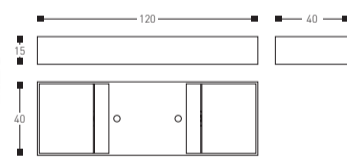

739 05 06 BLANCO
WHITE