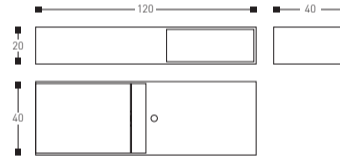

739 05 07 BLANCO  
WHITE

LAVABO DERECHO CON SIFÓN  
RIGHT WASHBASIN WITH TRAP

739 05 20 BLANCO  
WHITE

LAVABO / CAJÓN CON SIFÓN  
WASHBASIN / DRAWER WITH TRAP

739 05 05 BLANCO  
WHITE

LAVABO / CAJÓN CON SIFÓN  
WASHBASIN / DRAWER WITH TRAP