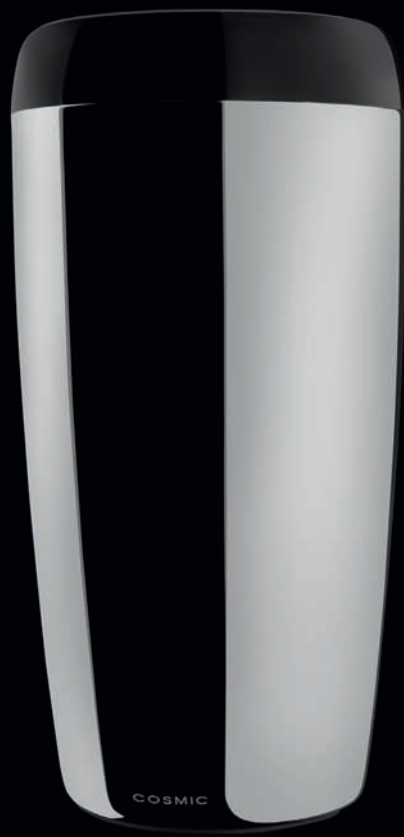

COLGADOR
HANGER
PATÈRE
APPENDINO
CABIDE
HAKEN
KLEDINGHAAK

258 01 21

Cromo/Chrome/Chrome/Chrome/Cromo/Cromo/Chrom/Verchroomd

JABONERA
SOAP DISH
PORTE-SAVON
PORTASAPONE
SABONETEIRA
SEIFENSCHALE
ZEEPBAKJE

258 06 32